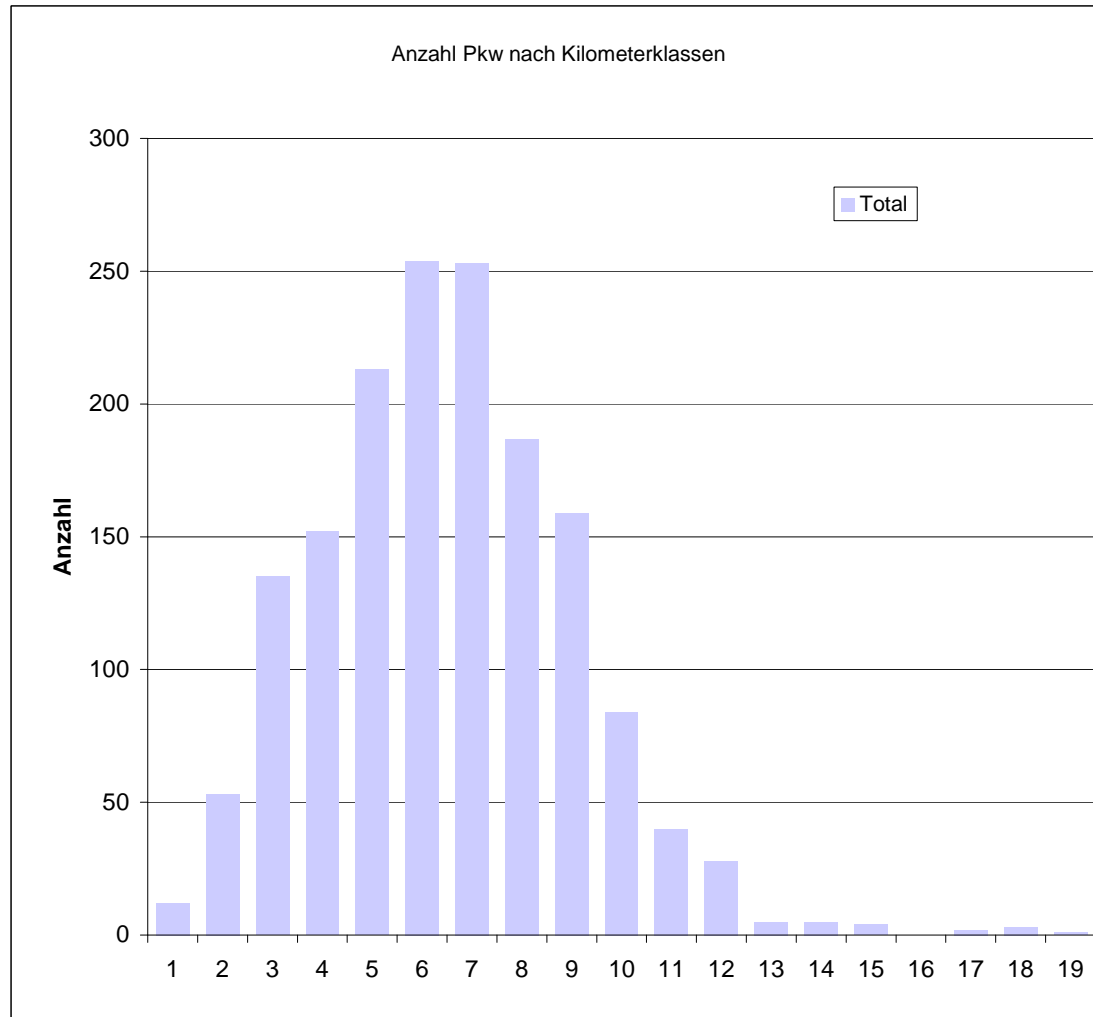

Anzahl der Pkw nach Kilometerklassen

Kilometerklasse	Total	Kilometer
1	14	25000
2	12	50000
3	53	75000
4	135	100000
5	152	125000
6	213	150000
7	254	175000
8	253	200000
9	187	225000
10	159	250000
11	84	275000
12	40	300000
13	28	325000
14	5	350000
15	5	375000
16	4	400000
		425000
18	2	450000
19	3	475000
20	1	500000

Mittelwertabweichung

53.129